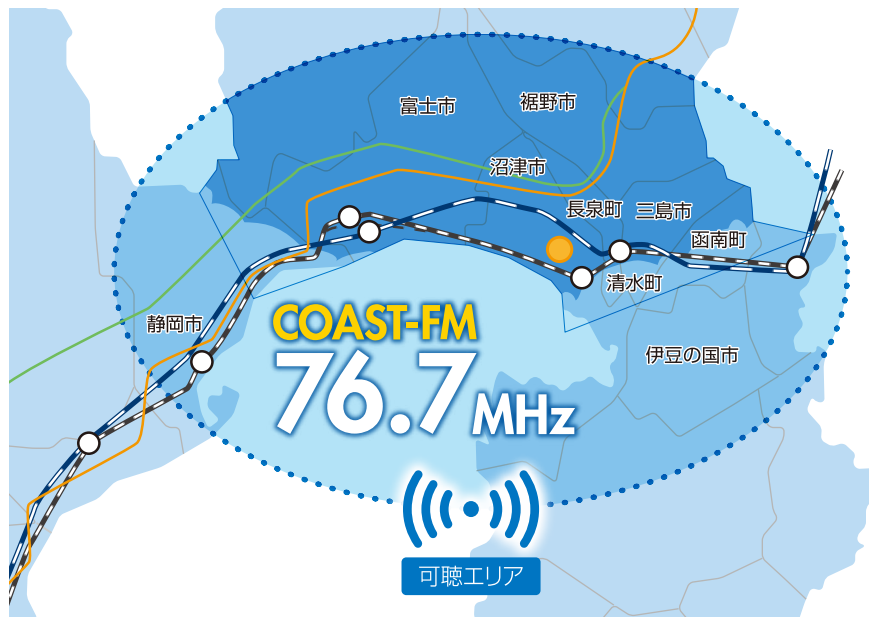

- ※ 各詳細については、お気軽にお問い合わせください。
- ※ 番組は都合により変更する場合があります。
- ※ 災害時等は番組を中断して非常災害情報を放送します。

可聴エリアは、沼津市に20万人、清水町・長泉町・函南町・三島市、さらに富士市・静岡市の一部を含め65万人・25万世帯。県東部のコミュニティFMとして地域のみならずの暮らしに役立つ情報を提供しています。県内12局のコミュニティFMとの連携で、県域をカバーする事も可能です。