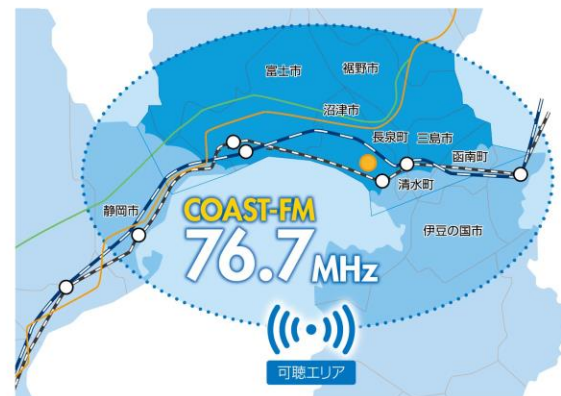

可聴エリアは、沼津市に20万人、清水町・長泉町・函南町・三島市、さらに富士市・静岡市の一部を含め65万人・25万世帯。県東部のコミュニティFMとして地域のみならずの暮らしに役立つ情報を提供しています。県内13局のコミュニティFMとの連携で、県域をカバーする事も可能です。

- JR東海道線
- JR東海道新幹線
- 新東名高速道路
- 東名高速道路

PC・スマホで

聴ける

LINE公式アカウント
友達募集中!